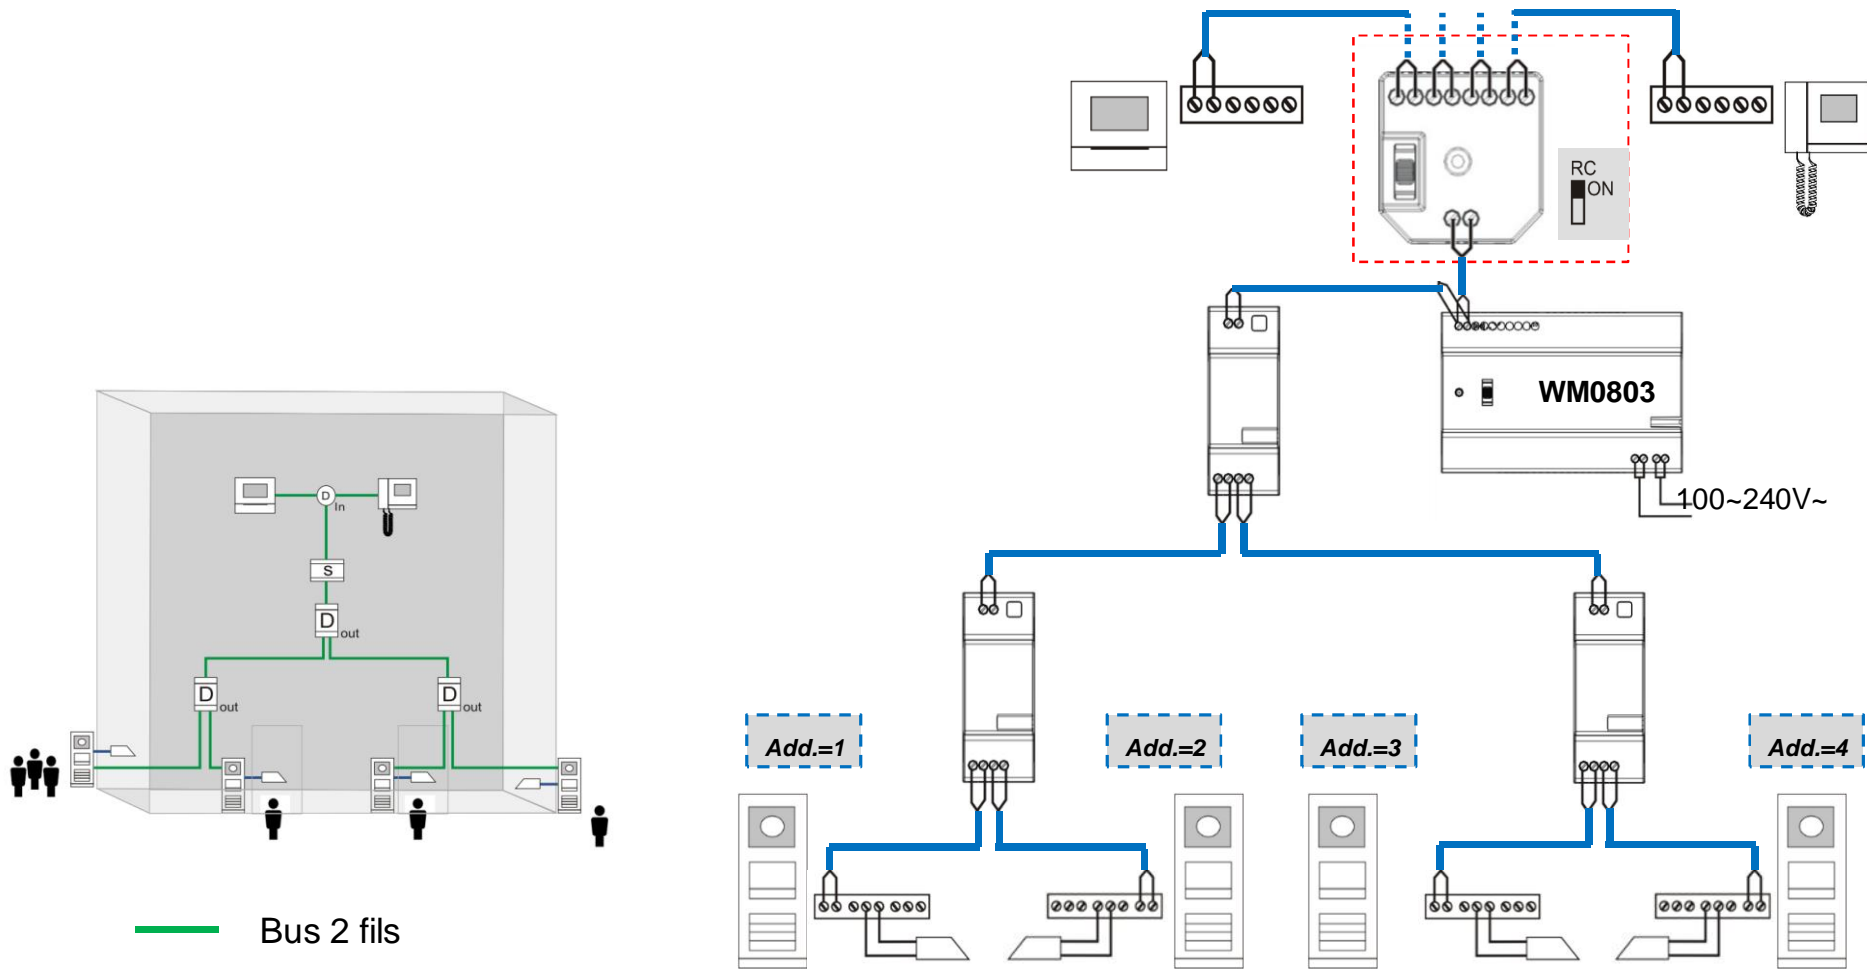

Distributeur extérieur

Ce répartiteur permet de connecter deux platines de rue à un même système pour couvrir plusieurs accès. Il est possible de les multiplier pour augmenter le nombre de platines de rue (jusqu'à 9 pour un même bâtiment).

ABB-Welcome M

Accessoires – Distributeur vidéo extérieur

ABB-Welcome M

Accessoires – Relais actionneur

Mode 00 :
Extension pour bouton de sonnette

Mode 01 :
Commande de gâche (tempo de 1 à 10 sec)

Mode 10 :
Commande de l'éclairage (tempo de 1 à 5 min)