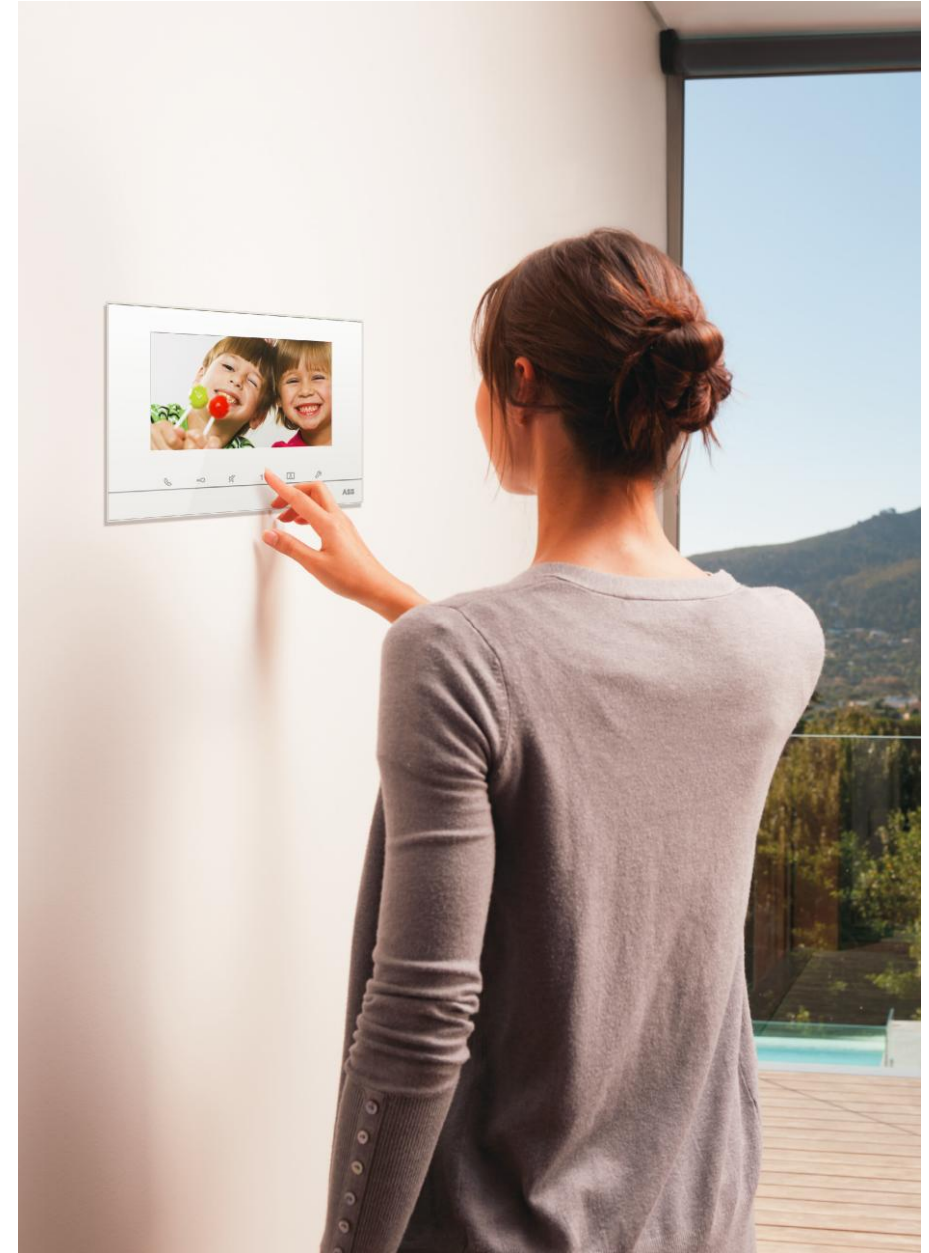

Damien Lacoste-Cabezuelo, 12 février 2014

ABB Welcome-M Portiers audio et vidéo modulaire

ABB-Welcome M

- Bus 2 fils non polarisé
- Platine de rue modulaire
- Moniteurs vidéo avec mémoire d'image
- Pour les maisons individuelles comme pour les logements collectifs
- Appels par bouton-poussoir ou défilement de noms
- Répond aux normes d'accessibilité
- IK 07
- IP54

ABB-Welcome M

Normes d'accessibilité

A l'extérieur du bâtiment

Caméra à angle large

Pour voir aussi bien les personnes assises et debout.

Module audio avec synthèse vocale

Donne une information sonore sur l'état de la communication : « appel en cours », « fin d'appel », « aucune réponse », « occupé », « porte ouverte », « mauvais code ».

Un clavier adapté

La touche 5 du clavier est repérée et il est possible de faire un appel par code.

Informations visuelles

Indication visuelle de l'état de la communication (Appel émis, Communication en cours, Pas de réponse et Porte ouverte).