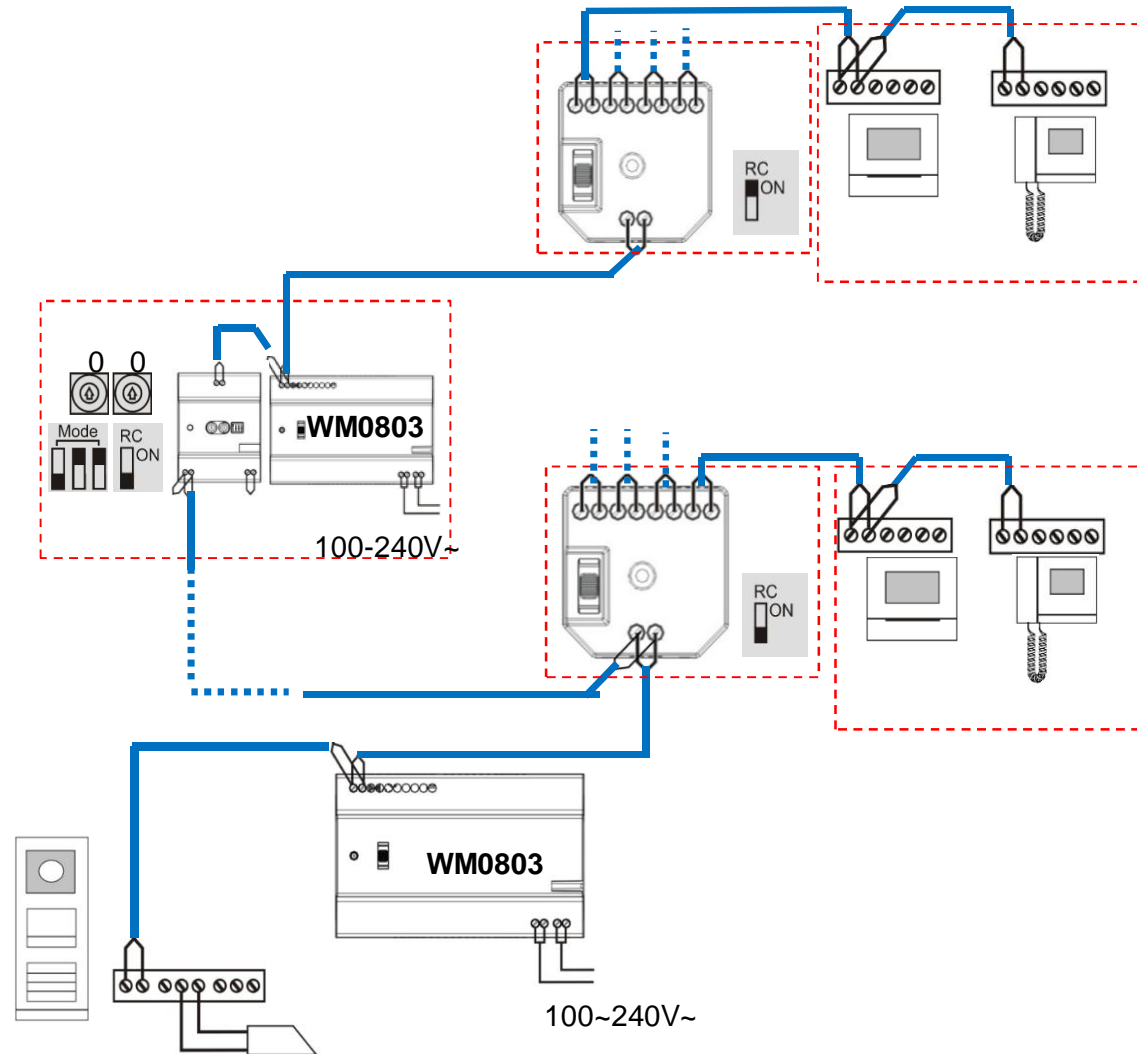

Permet de gérer de façon autonome :

- Un bâtiment,
- Un étage,
- Ou un logement.

Associée à une unité centrale, elle permet de créer une alimentation auxiliaire pour amplifier le Bus 2 fils, alimenter d'autres moniteurs et augmenter la distance de transmission de 200 mètres.

Exemple avec plusieurs bâtiments

ABB-Welcome M

Accessoires – Distributeur vidéo intérieur

Distributeur intérieur

Permet de répartir le signal du Bus dans différentes directions pour connecter plusieurs moniteurs internes.

Accessoire obligatoire pour les installations collectives.

ABB-Welcome M

Accessoires – Distributeur vidéo intérieur

ABB-Welcome M

Accessoires – Distributeur vidéo intérieur

ABB-Welcome M

Accessoires – Distributeur vidéo extérieur

Distributeur extérieur

Ce répartiteur permet de connecter deux platines de rue à un même système pour couvrir plusieurs accès. Il est possible de les multiplier pour augmenter le nombre de platines de rue (jusqu'à 9 pour un même bâtiment).