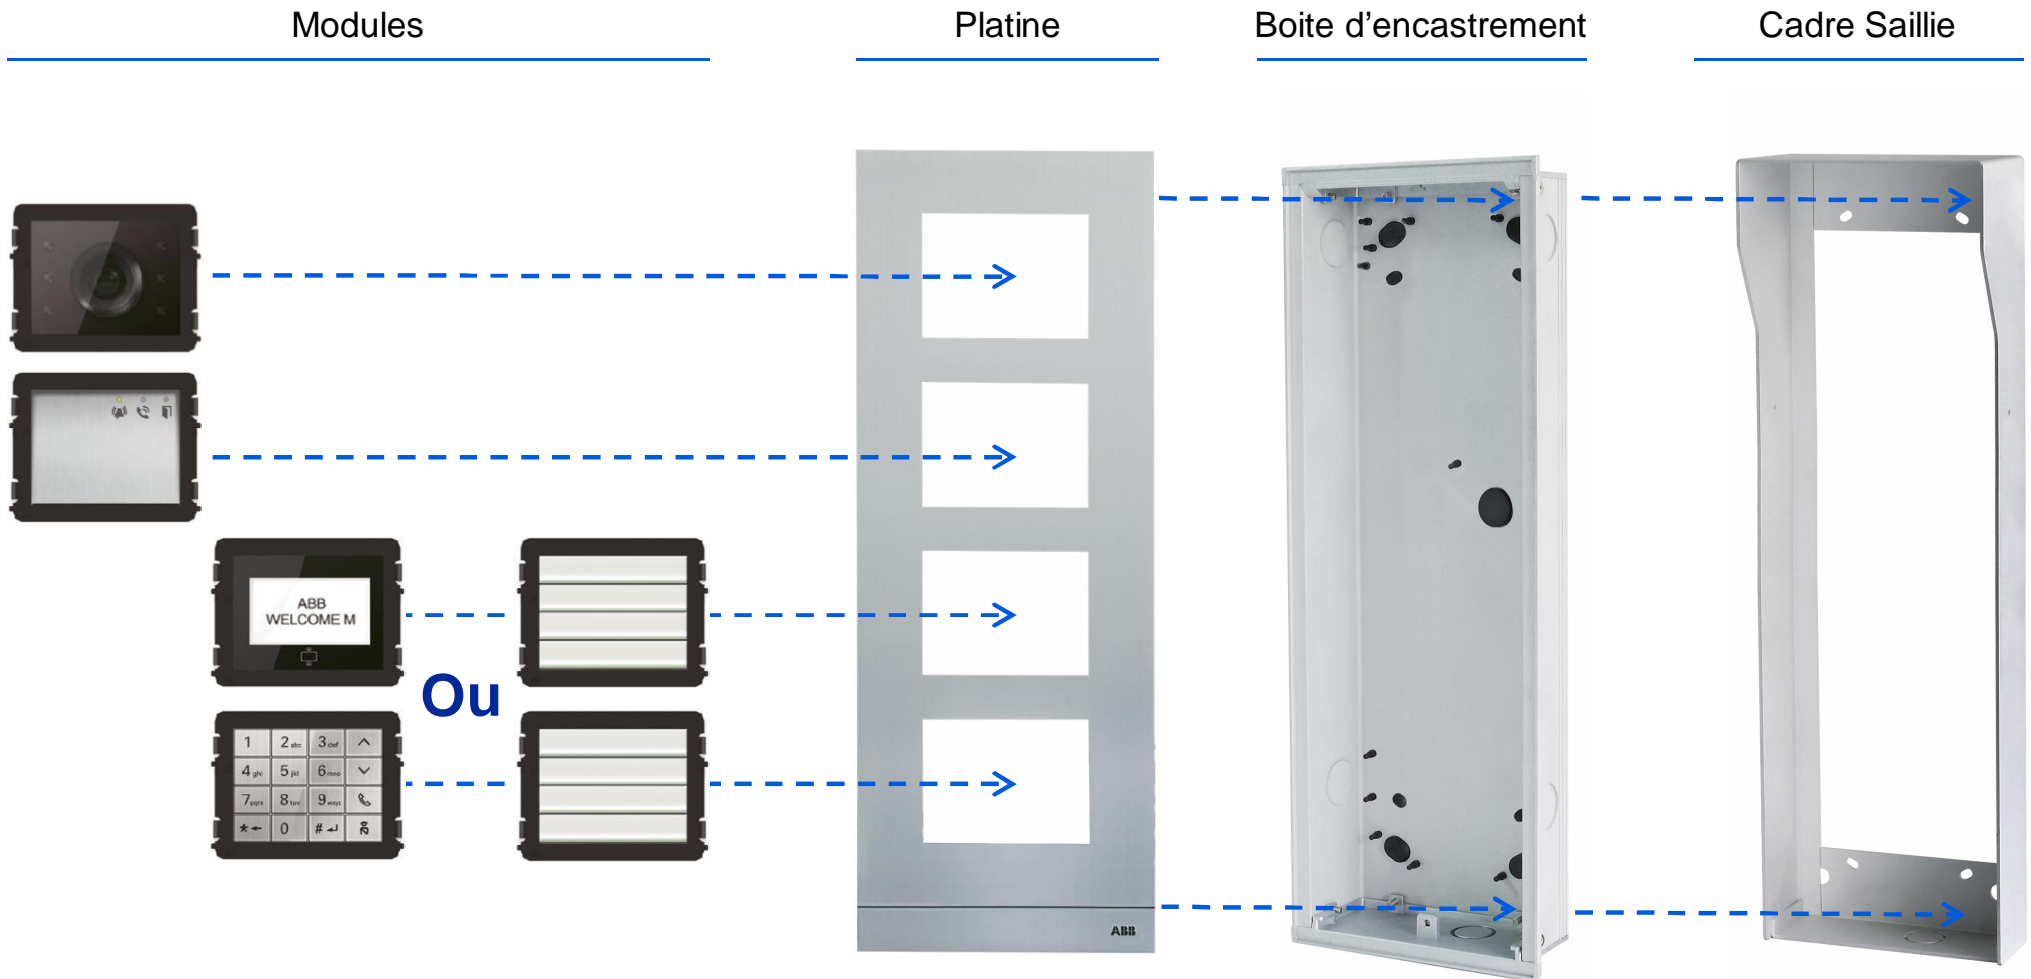

ABB-Welcome M

Normes d'accessibilité

A l'intérieur du bâtiment

Les moniteurs intérieurs doivent être équipés d'une boucle inductive pour garantir une bonne qualité sonore aux personnes équipées d'une prothèse auditive.

Le système doit permettre de voir le visiteur.

Les touches "Communication" et "Commande d'ouverture" sont repérées pour permettre aux personnes non-voyantes d'accéder à ces fonctions facilement.

ABB

ABB-Welcome M Platines de rue

Appel par défilement de noms

Appel par bouton poussoir

ABB-Welcome M Platines de rue - Composition

ABB-Welcome M

Platines de rue à défilement de noms

Large angle de vision

Horizontal : 86°, Vertical : 67° et Diagonal : 104°.
Ajustement de 15° en horizontal comme en vertical.

Caméra auxiliaire

Raccordement direct d'une caméra auxiliaire. Standard PAL ou NTSC.

Commande de gâche

Commande d'une gâche standard 12V sans alimentation supplémentaire.
Pour les autres systèmes : Contact NO et NC.