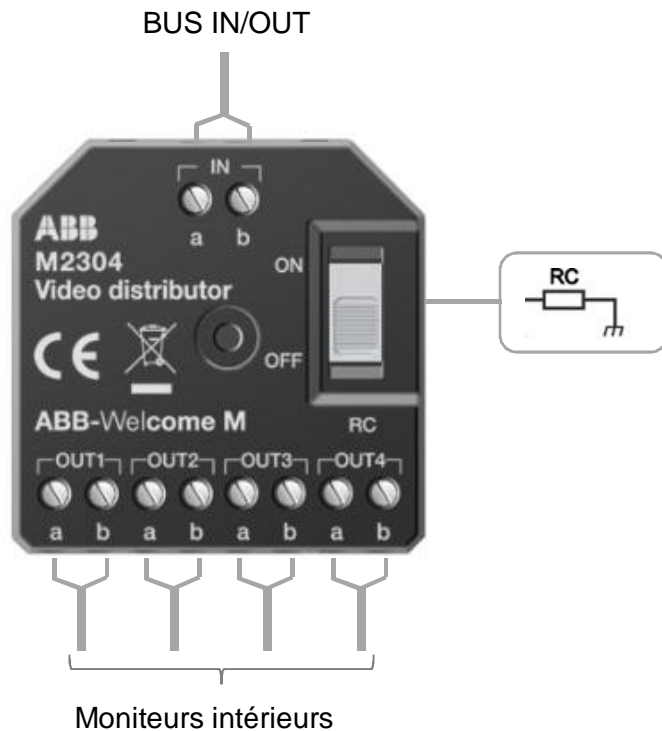

Permet de gérer de façon autonome :

- Un bâtiment,
- Un étage,
- Ou un logement.

Associée à une unité centrale, elle permet de créer une alimentation auxiliaire pour amplifier le Bus 2 fils, alimenter d'autres moniteurs et augmenter la distance de transmission de 200 mètres.

Exemple avec plusieurs bâtiments

ABB-Welcome M

Accessoires – Distributeur vidéo intérieur

Distributeur intérieur

Permet de répartir le signal du Bus dans différentes directions pour connecter plusieurs moniteurs internes.

Accessoire obligatoire pour les installations collectives.

ABB-Welcome M

Accessoires – Distributeur vidéo intérieur

ABB-Welcome M

Accessoires – Distributeur vidéo intérieur

ABB-Welcome M

Accessoires – Distributeur vidéo extérieur