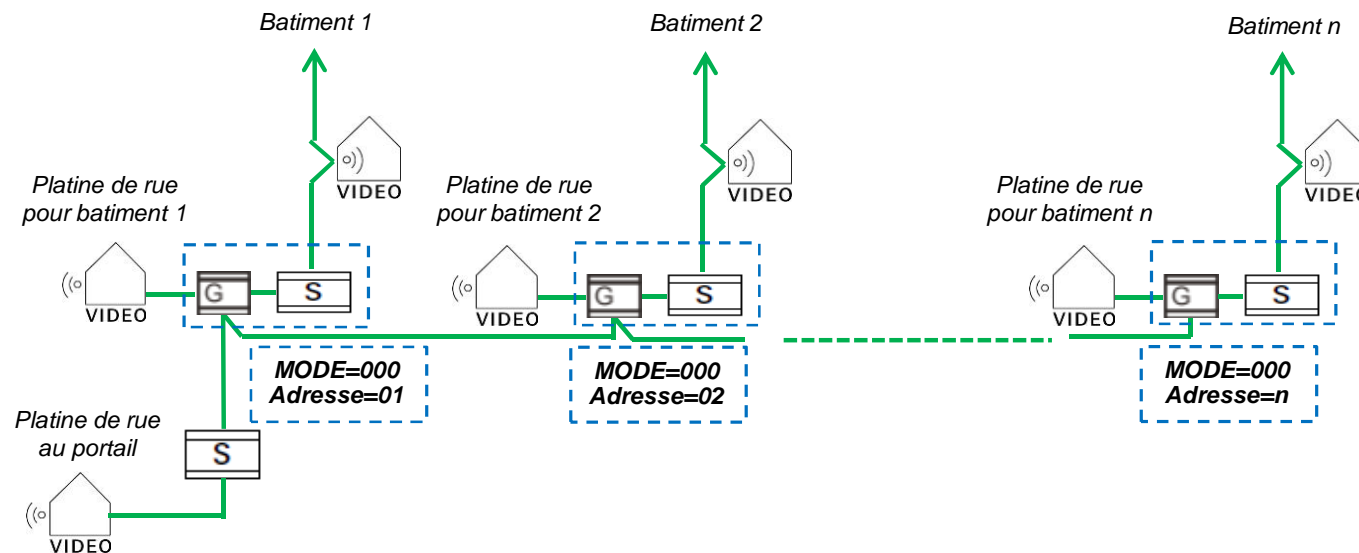

ABB-Welcome M

Normes d'accessibilité

A l'extérieur du bâtiment

Caméra à angle large

Pour voir aussi bien les personnes assises et debout.

Module audio avec synthèse vocale

Donne une information sonore sur l'état de la communication : « appel en cours », « fin d'appel », « aucune réponse », « occupé », « porte ouverte », « mauvais code ».

Permet de gérer de façon autonome :

- Un bâtiment,
- Un étage,
- Ou un logement.

Associée à une unité centrale, elle permet de créer une alimentation auxiliaire pour amplifier le Bus 2 fils, alimenter d'autres moniteurs et augmenter la distance de transmission de 200 mètres.

Exemple avec plusieurs bâtiments

ABB-Welcome M

Accessoires – Distributeur vidéo intérieur

Distributeur intérieur

Permet de répartir le signal du Bus dans différentes directions pour connecter plusieurs moniteurs internes.

Accessoire obligatoire pour les installations collectives.

ABB-Welcome M

Accessoires – Distributeur vidéo intérieur

ABB-Welcome M

Accessoires – Distributeur vidéo intérieur

ABB-Welcome M

Accessoires – Distributeur vidéo extérieur