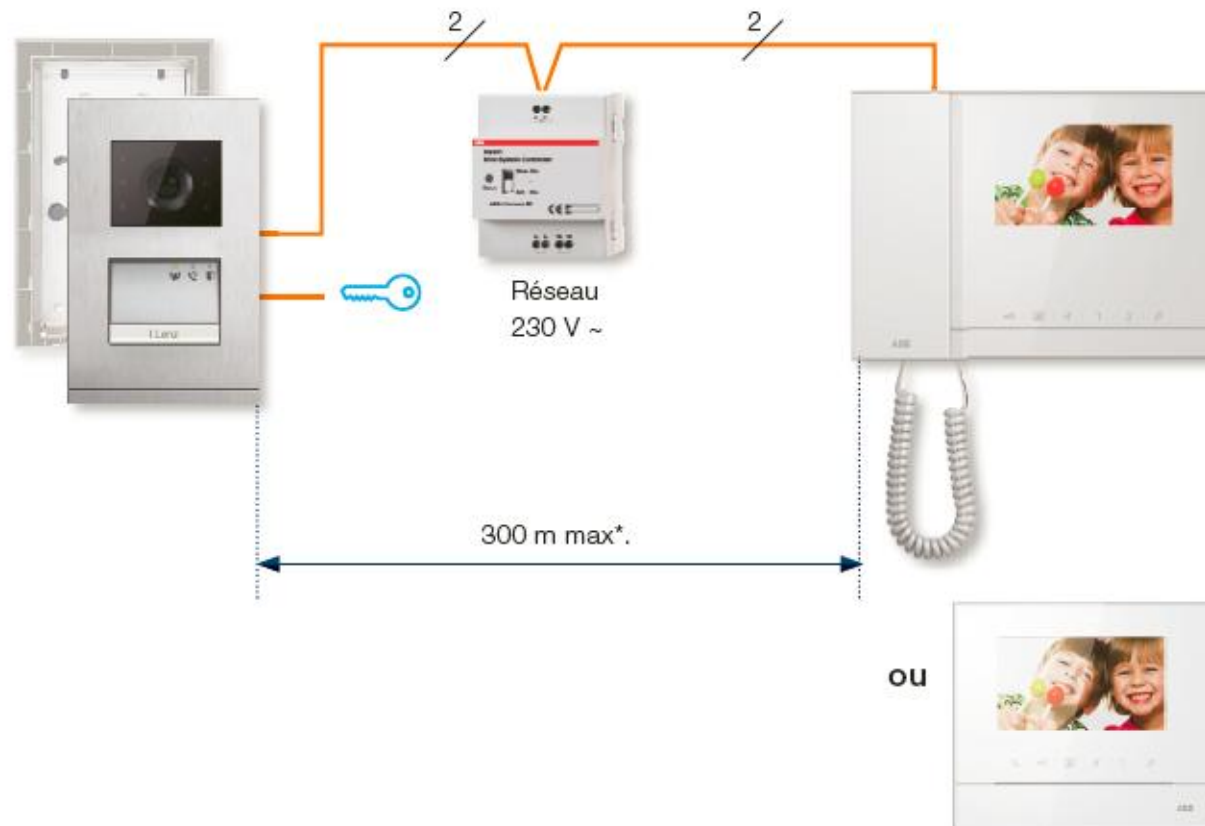

ABB-Welcome M Kits prêt-à-posser - Câblage

Kit Vidéo

Désignation	Réf. Commerciale
Avec écran N&B	WM0902
Avec écran couleur	WM0903

Désignation	Réf. Commerciale
Avec écran couleur	WM0904