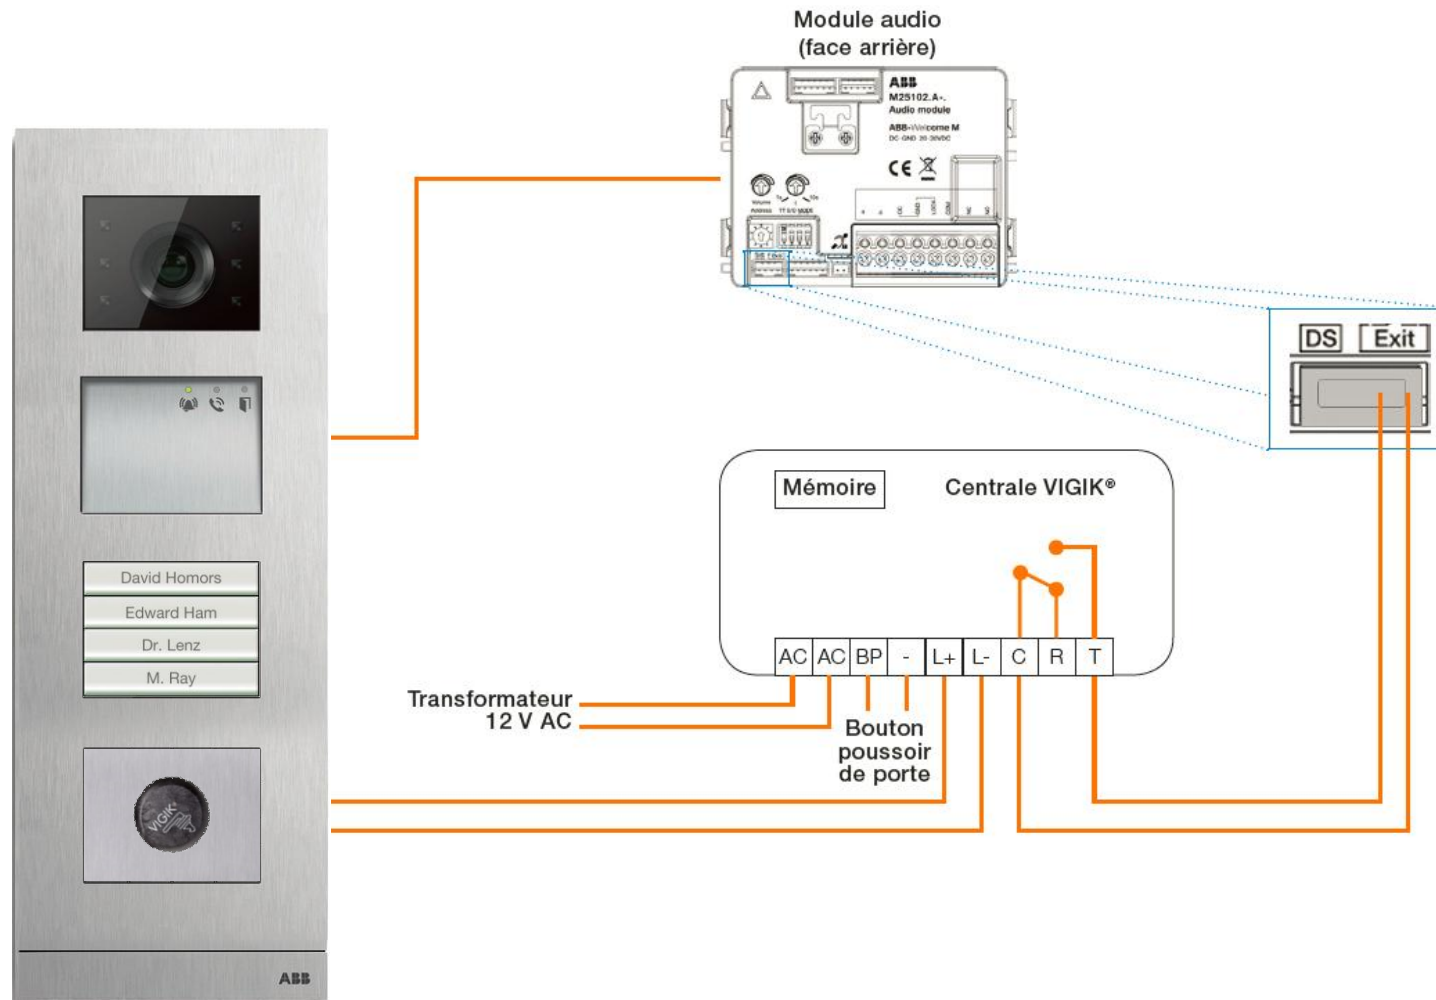

ABB-Welcome M Accessoires – Système VIGIK®