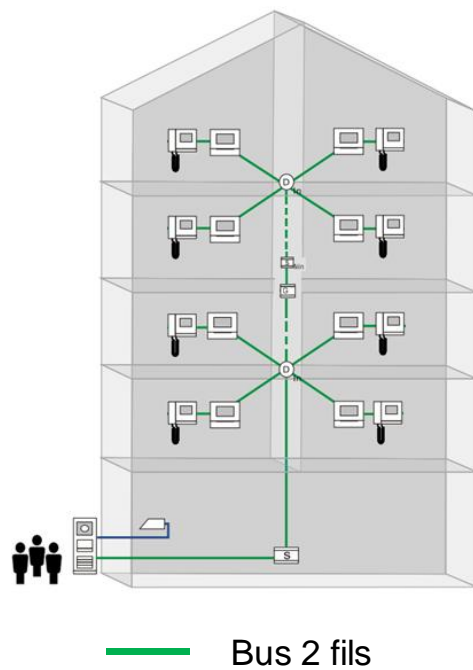

ABB-Welcome M

Accessoires – Distributeur vidéo intérieur