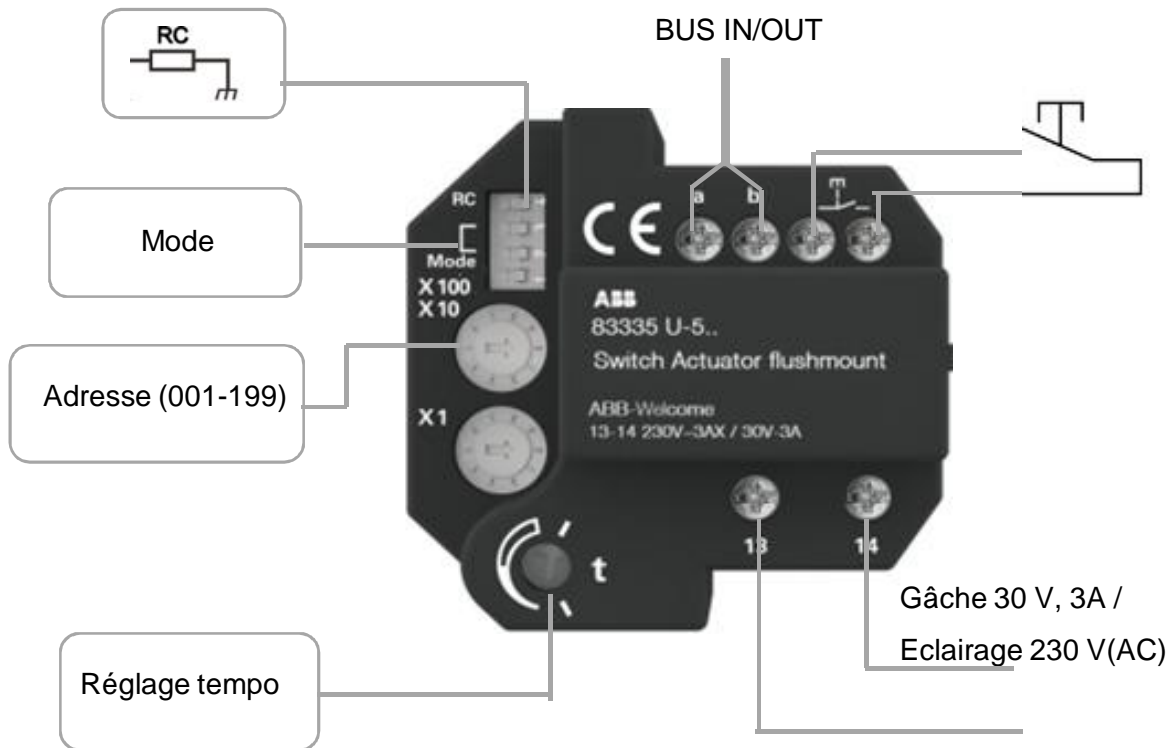

ABB-Welcome M

Accessoires – Distributeur vidéo extérieur

ABB-Welcome M

Accessoires – Relais actionneur

Mode 00 :
Extension pour bouton de sonnette

Mode 01 :
Commande de gâche (tempo de 1 à 10 sec)

Mode 10 :
Commande de l'éclairage (tempo de 1 à 5 min)