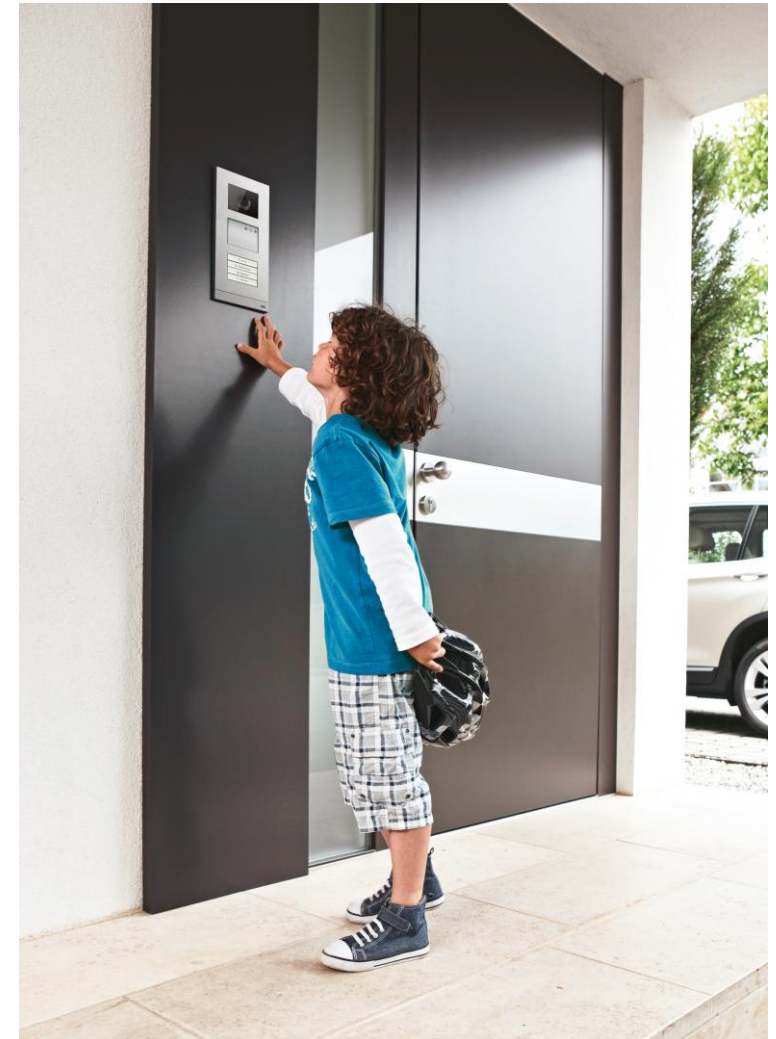

Appel par défilement de noms

Appel par bouton poussoir

ABB-Welcome M Platines de rue - Composition

ABB-Welcome M

Platines de rue à défilement de noms

Large angle de vision

Horizontal : 86°, Vertical : 67° et Diagonal : 104°.
Ajustement de 15° en horizontal comme en vertical.

Défilement ou code

Le clavier permet de faire défiler les noms des résidents, de faire une recherche alphabétique ou d'appeler en rentrant directement un code.

Vis dissimulée

La barre de verrouillage ne peut être ôtée qu'avec un outil dédié à la gamme.