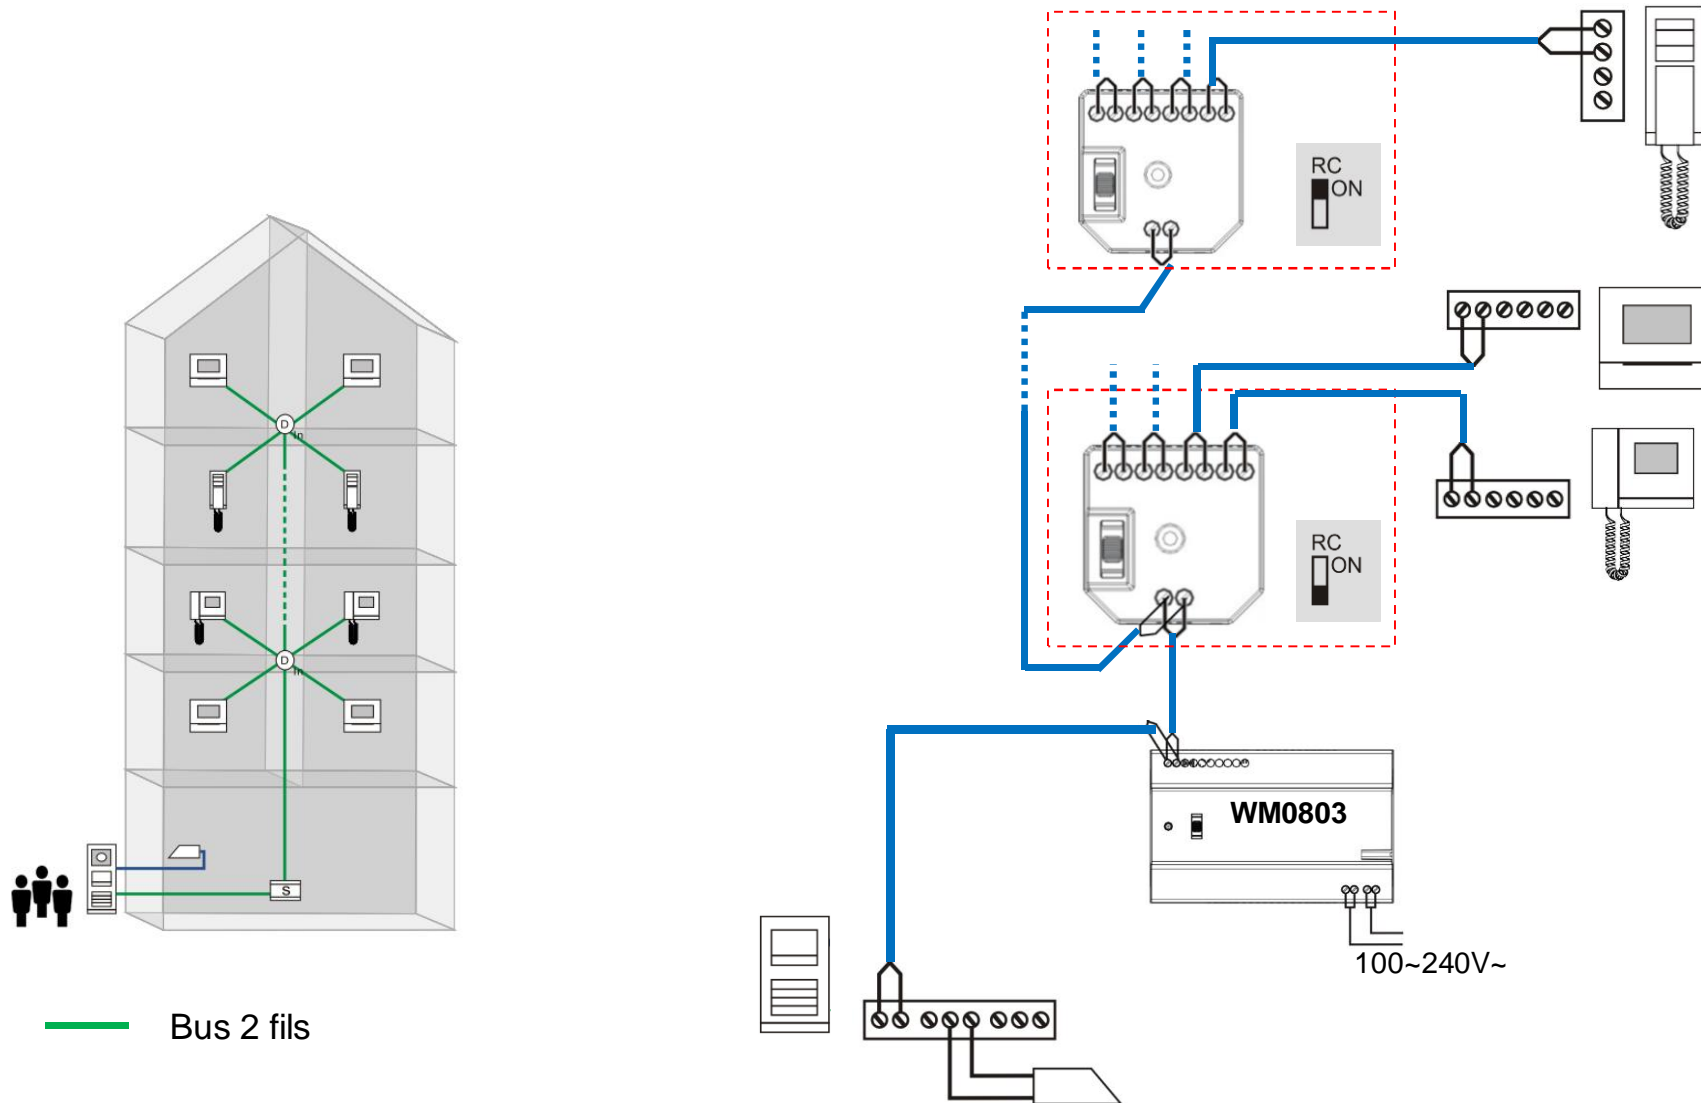

Permet de gérer de façon autonome :

- Un bâtiment,
- Un étage,
- Ou un logement.

Associée à une unité centrale, elle permet de créer une alimentation auxiliaire pour amplifier le Bus 2 fils, alimenter d'autres moniteurs et augmenter la distance de transmission de 200 mètres.

Exemple avec plusieurs bâtiments

ABB-Welcome M

Accessoires – Distributeur vidéo intérieur

Distributeur intérieur

Permet de répartir le signal du Bus dans différentes directions pour connecter plusieurs moniteurs internes.

Accessoire obligatoire pour les installations collectives.

ABB-Welcome M

Accessoires – Distributeur vidéo intérieur

ABB-Welcome M

Accessoires – Distributeur vidéo intérieur

ABB-Welcome M

Accessoires – Distributeur vidéo extérieur

Distributeur extérieur

Ce répartiteur permet de connecter deux platines de rue à un même système pour couvrir plusieurs accès. Il est possible de les multiplier pour augmenter le nombre de platines de rue (jusqu'à 9 pour un même bâtiment).